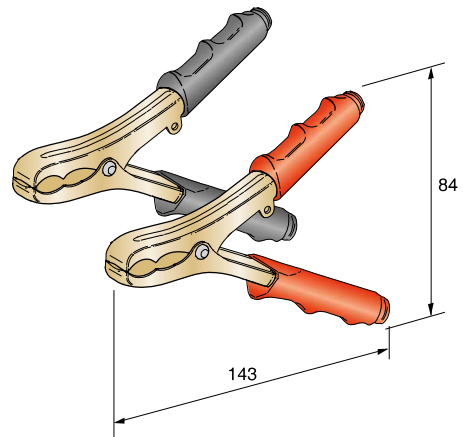

CHARGING CLIPS

1

2

3

4

IMG	DESCRIPTION	AMP	COLOUR	WIRE SECTION mm ²	P/N BULK	MOQ
1	CHARGING CLIP	40 A	■ Red	6÷10	4914221	300
	CHARGING CLIP	40 A	■ Black	6÷10	4914222	300
2	CHARGING CLIP	100 A	■ Red	10÷25	4914256	200
	CHARGING CLIP	100 A	■ Black	10÷25	4914257	200
3	CHARGING CLIP	120 A	■ Red	10÷35	4914258	100
	CHARGING CLIP	120 A	■ Black	10÷35	4914259	100
4	CHARGING CLIP	200 A	■ Red	10÷35	4914262	100
	CHARGING CLIP	200 A	■ Black	10÷35	4914264	100