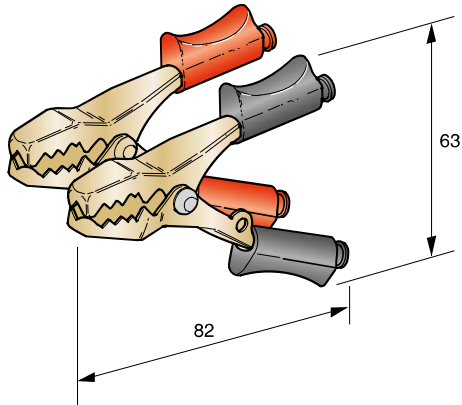

CHARGING CLIPS

1

2

3

4

IMG	DESCRIPTION	AMP	COLOUR	WIRE SECTION mm ²	P/N BULK	MOQ
1	CHARGING CLIP	40 A	■ Red	6÷10	4914221	300
	CHARGING CLIP	40 A	■ Black	6÷10	4914222	300
2	CHARGING CLIP	100 A	■ Red	10÷25	4914256	200
	CHARGING CLIP	100 A	■ Black	10÷25	4914257	200
3	CHARGING CLIP	120 A	■ Red	10÷35	4914258	100
	CHARGING CLIP	120 A	■ Black	10÷35	4914259	100
4	CHARGING CLIP	200 A	■ Red	10÷35	4914262	100
	CHARGING CLIP	200 A	■ Black	10÷35	4914264	100