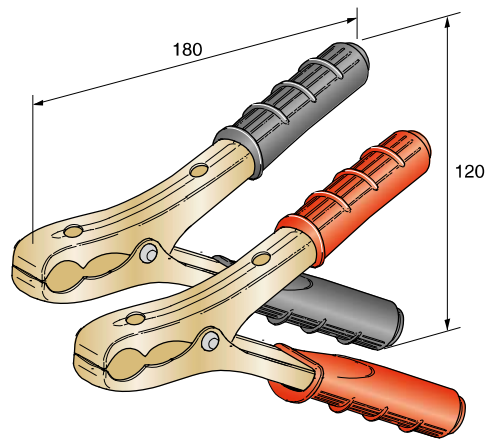

CHARGING CLIPS

1

2

3

4

IMG	DESCRIPTION	AMP	COLOUR	WIRE SECTION mm ²	P/N BULK	MOQ
1	CHARGING CLIP	40 A	■ Red	6÷10	4914221	300
	CHARGING CLIP	40 A	■ Black	6÷10	4914222	300
2	CHARGING CLIP	100 A	■ Red	10÷25	4914256	200
	CHARGING CLIP	100 A	■ Black	10÷25	4914257	200
3	CHARGING CLIP	120 A	■ Red	10÷35	4914258	100
	CHARGING CLIP	120 A	■ Black	10÷35	4914259	100
4	CHARGING CLIP	200 A	■ Red	10÷35	4914262	100
	CHARGING CLIP	200 A	■ Black	10÷35	4914264	100