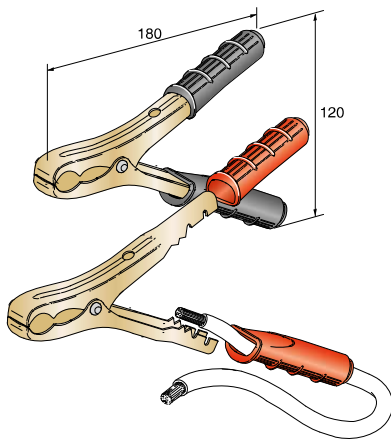

CHARGING CLIPS

1

2

3

4

IMG	DESCRIPTION	AMP	COLOUR	WIRE SECTION mm ²	P/N BULK	MOQ
1	CHARGING CLIP	40 A	■ Red	6÷10	4914221	300
	CHARGING CLIP	40 A	■ Black	6÷10	4914222	300
2	CHARGING CLIP	100 A	■ Red	10÷25	4914256	200
	CHARGING CLIP	100 A	■ Black	10÷25	4914257	200
3	CHARGING CLIP	120 A	■ Red	10÷35	4914258	100
	CHARGING CLIP	120 A	■ Black	10÷35	4914259	100
4	CHARGING CLIP	200 A	■ Red	10÷35	4914262	100
	CHARGING CLIP	200 A	■ Black	10÷35	4914264	100